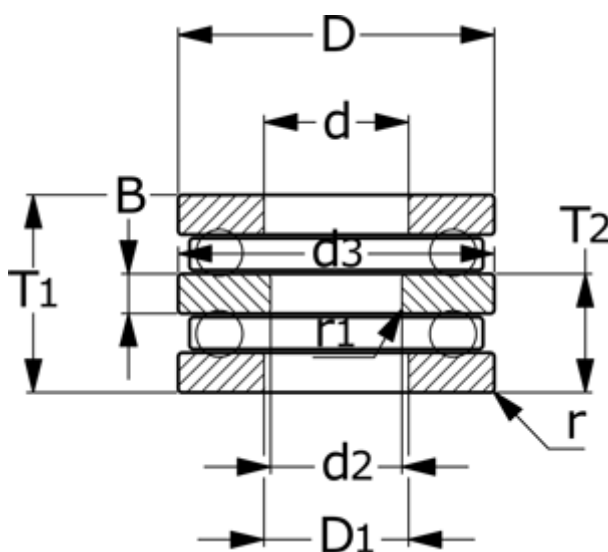

Varenummer: 572004506401

Beskrivelse: NSK Dobbeltrætnings trykleje 52311  
d=45 D=105 T=64

## Mål

= Flere måldata: Hent PDF katalog under dokumenter

B = 15

d = 55

D = 105

D1 = 57

d2 = 45

d3 = 105

r = 1.1

R1 = 0.6

T1 = 64

T2 = 39.5